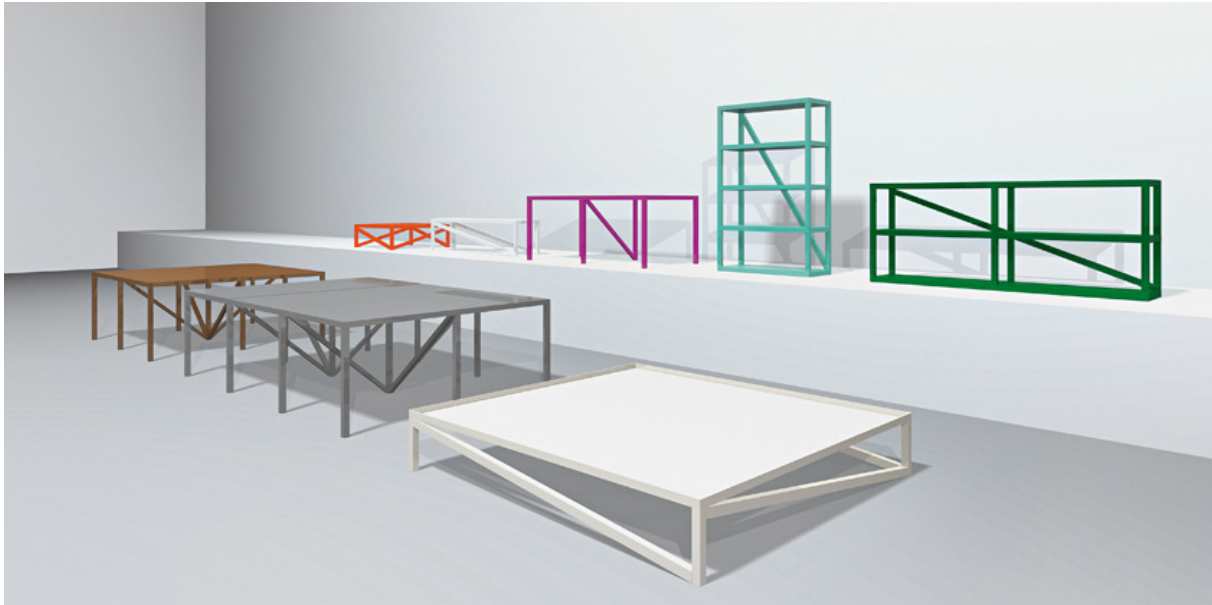

SCHELLMANN FURNITURE - 7 Studies Show

Liam Gillick - Furniture System 2013

Liam Gillick, New York (geb. 1964), präsentiert drei Möbelstücke aus einem auf 8 Teile angelegten Furniture System ganz grundsätzlicher, orthogonaler Objekte, in der jedes der Elemente in einer anderen von insgesamt acht Farben produziert wird.

SCHELLMANN FURNITURE - 7 Studies Show

Liam Gillick - Furniture System 2013

Aluminium 4 cm x 4 cm, pulverbeschichtet

Maße cm:

Tisch: 180 lang x 90 breit x 74 hoch

Bank: 180 lang x 40 breit x 44 hoch

Regal: 166 hoch x 100 breit x 40 tief

Farben:

jedes Stück pulverbeschichtet in Violett / Cremeweiss /

Türkisblau

Eight pieces of aluminum furniture, each coming in a different color to be chosen out of eight colors. Production in progress.

Schellmann Furniture, Ainmillerstraße 25, 80801 München, Tel +49 89 3866608 10