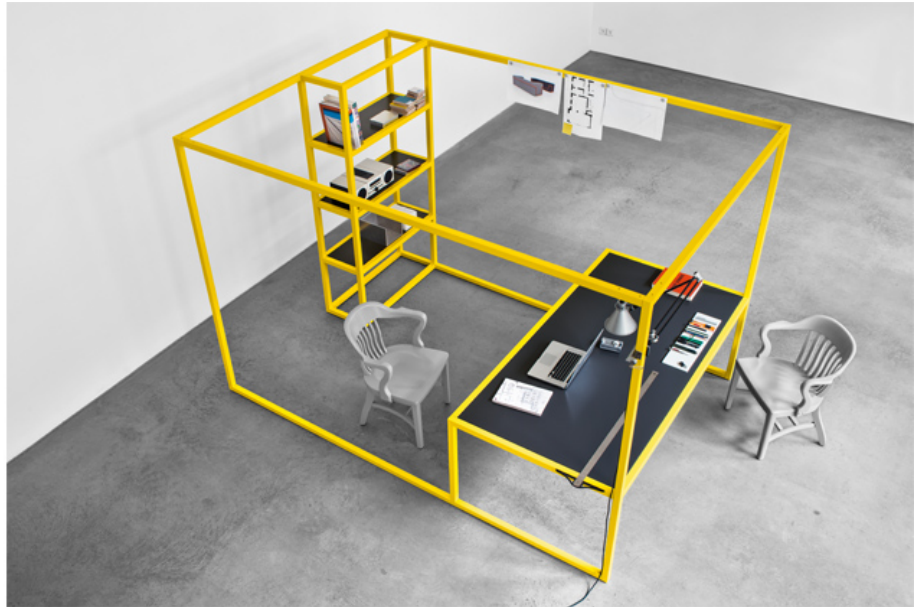

SCHELLMANN FURNITURE - 7 Studies Show

Jörg Schellmann - Studiolo 2010

Jörg Schellmann, München (geb. 1944), hat für die Ausstellung einen Entwurf von 2008 realisiert, ein Study, das zugleich Raum und Möbel ist. Es kann als private Arbeitszelle dienen oder in einem Großraum in größerer Anzahl unterschiedliche Arbeitsplätze und Freiräume definieren.

Schellmann Furniture, Ainmillerstraße 25, 80801 München, Tel +49 89 3866608 10

SCHELLMANN FURNITURE - 7 Studies Show

Jörg Schellmann - Studiolo 2010

Stahlrohrkonstruktion mit MDF

Maße cm:

300 lang x 200 breit x 200 hoch

Farben:

Stahl: Grauweiss, Zinkgelb, Reinorange oder Verkehrsblau

MDF: Grauweiss, Steingrau oder Schiefergrau

Schellmann Furniture, Ainmillerstraße 25, 80801 München, Tel +49 89 3866608 10