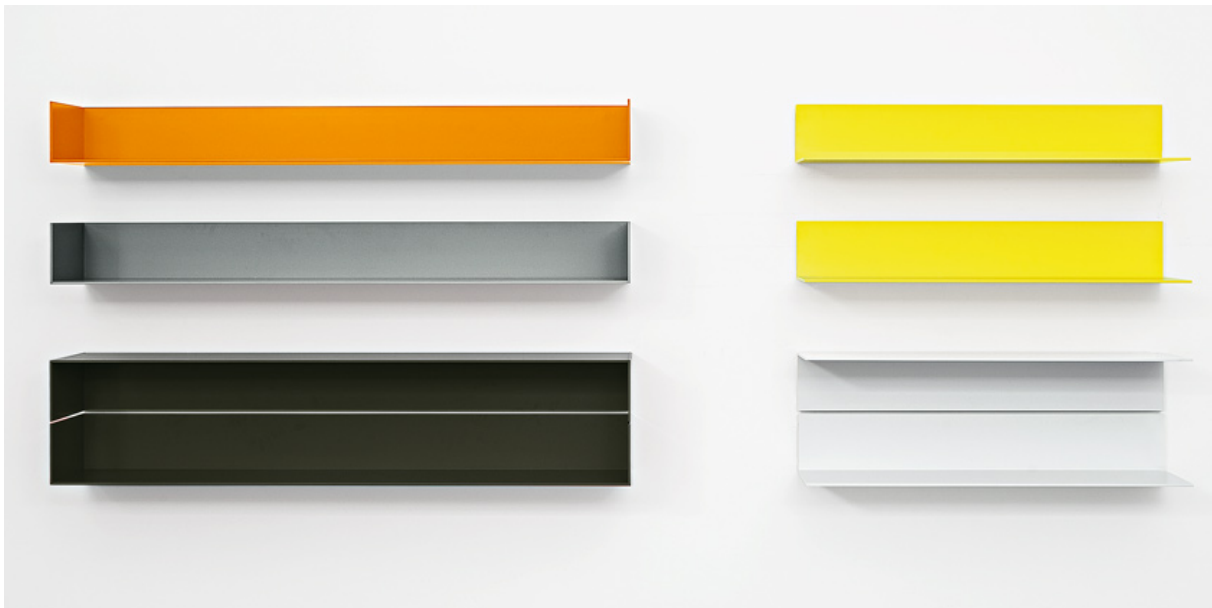

## SCHELLMANN FURNITURE

### Jörg Schellmann - Regal Profil 2012

Modulares Wandregal aus pulverbeschichtetem Aluminium-Profil, als Einzel- oder als Doppелеlemente, mit oder ohne Seitenteile

Maße cm: 100 breit x 26 tief x 16 hoch /  
150 breit x 26 tief x 16 hoch

Farben: Schwefelgelb RAL 1016 /  
Umbragrau RAL 7022 / Verkehrsgrau A RAL 7042 /  
Signalweiß RAL 9003

Schellmann Furniture, Ainmillerstraße 25  
80801 München  
Tel +49 89 3866608 10