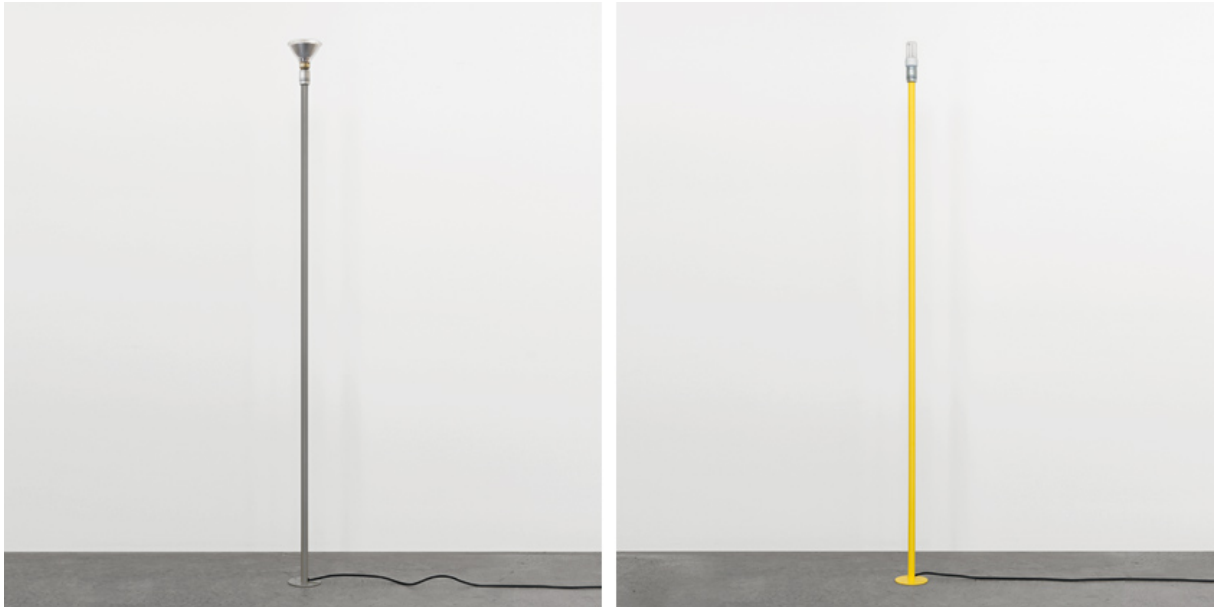

SCHELLMANN FURNITURE

Jörg Schellmann - 2007

Stahlrohr mit Fassung und Teller, direkt auf den Boden zu montieren oder freistehend auf Bodenscheibe
Maße cm: 185 Höhe (ohne elt. Birne), Teller 12 Ø,
Bodenscheibe 24 Ø
Farben: Zinkgelb RAL 1018 / Grauweiß RAL 9002 /
Steingrau RAL 7030