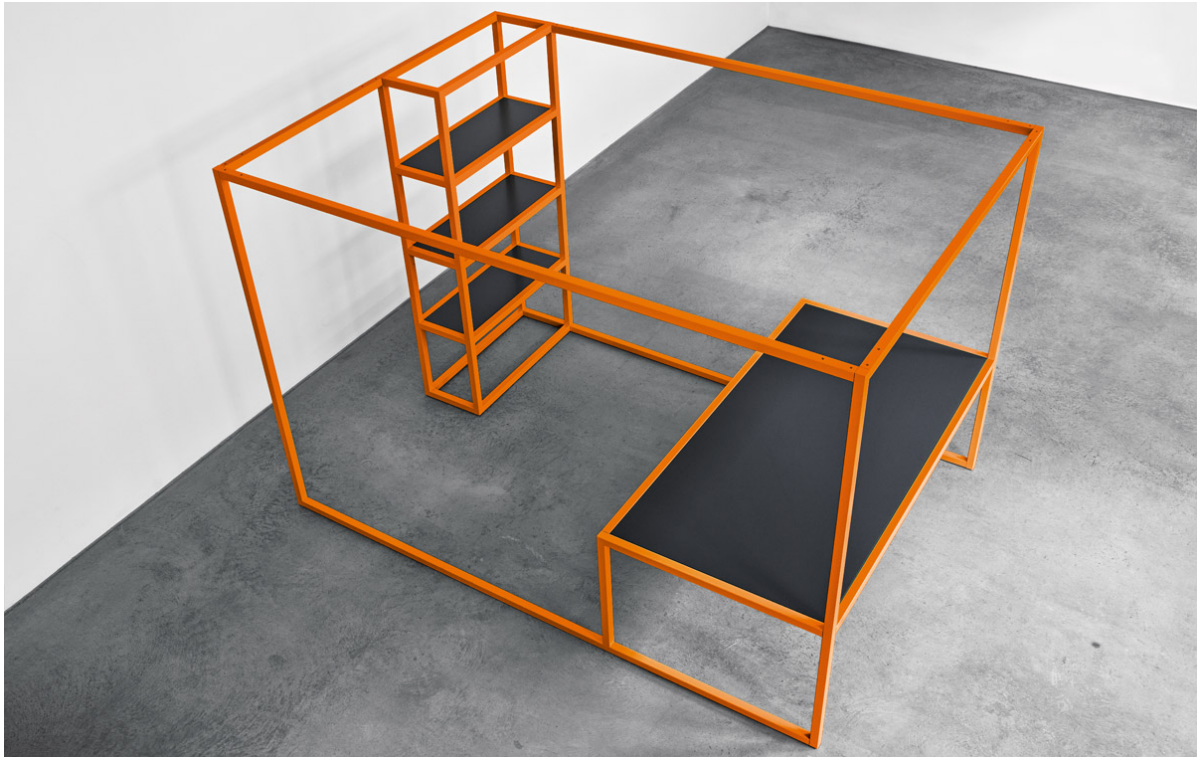

SCHELLMANN FURNITURE

Jörg Schellmann - Studiolo 2010

Stahlrohrkonstruktion mit MDF

Maße cm: 300 lang x 200 breit x 200 hoch

Farben: Stahlrahmen Grauweiß RAL 9002 / Zinkgelb

RAL 1018 / Reinorange RAL 2004 / Verkehrsblau

RAL 5017; MDF Schwarz

EUR 10.000

Herstellung und Vertrieb: Schellmann Furniture

Schellmann Furniture, Ainmillerstraße 25

80801 München

Tel +49 89 38666080