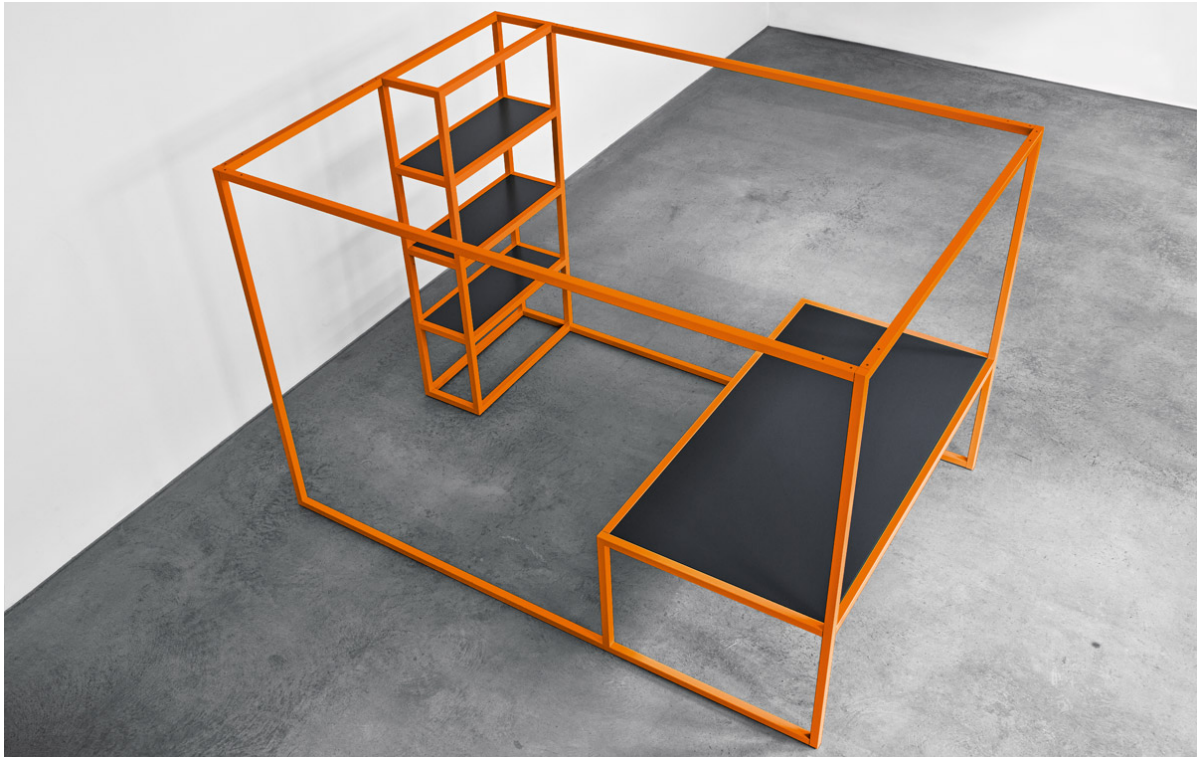

SCHELLMANN FURNITURE

Jörg Schellmann - Studiolo 2010

Stahlrohrkonstruktion mit MDF

Maße cm: 300 lang x 200 breit x 200 hoch

Farben: Stahlrahmen Grauweiß RAL 9002 / Zinkgelb

RAL 1018 / Reinorange RAL 2004 / Verkehrsblau

RAL 5017; MDF Schwarz

EUR 7.200

Herstellung und Vertrieb: Schellmann Furniture

Schellmann Furniture, Ainmillerstraße 25

80801 München

Tel +49 89 3866608 10